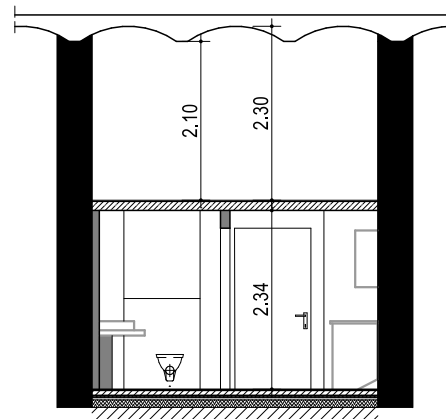

Prinzip-Querschnitt

Prinzip-Längsschnitt

Wohnung 7.0.16

Wohnen/ Küche	17,65 m ²
Bad	4,26 m ²
Galerie	10,42 m ²
Abstellraum	0,61 m ²
Terrasse (7,53/2)	3,76 m ²
Gesamtfläche	36,70 m²