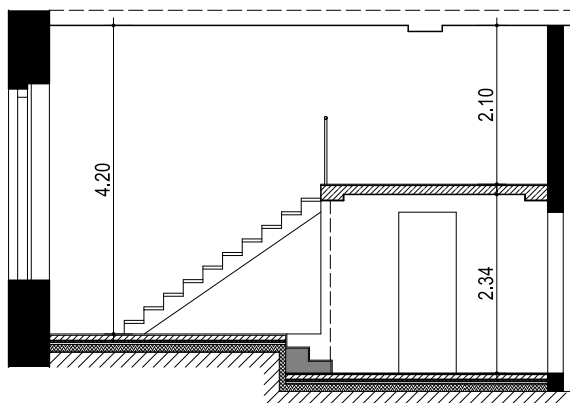

Prinzip-Querschnitt

Prinzip-Längsschnitt

Wohnung 7.0.16

Wohnen/ Küche	17,65 m ²
Bad	4,26 m ²
Galerie	10,42 m ²
Abstellraum	0,61 m ²
Terrasse (7,53/2)	3,76 m ²
Gesamtfläche	36,70 m²