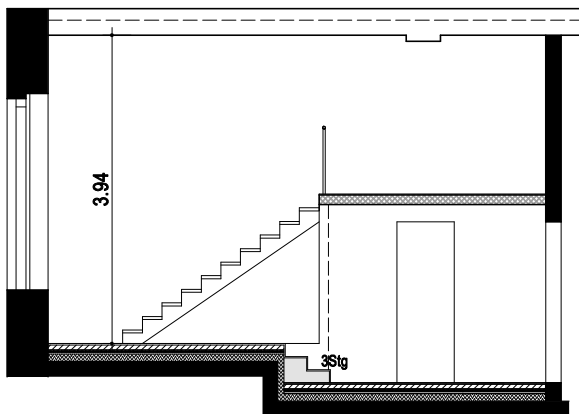

Prinzip-Querschnitt

Prinzip-Längsschnitt

Wohnung 1.0.19

Wohnen/ Küche	17,53 m ²
Bad	4,22 m ²
Galerie	10,93 m ²
Terrasse (A/2)	5,08 m ²
Gesamtfläche	37,76 m²