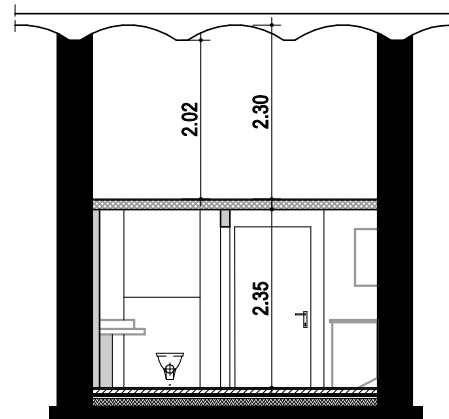

Prinzip-Querschnitt

Prinzip-Längsschnitt

Wohnung 1.0.19

Wohnen/ Küche	17,53 m ²
Bad	4,22 m ²
Galerie	10,93 m ²
Terrasse (A/2)	5,08 m ²
Gesamtfläche	37,76 m²