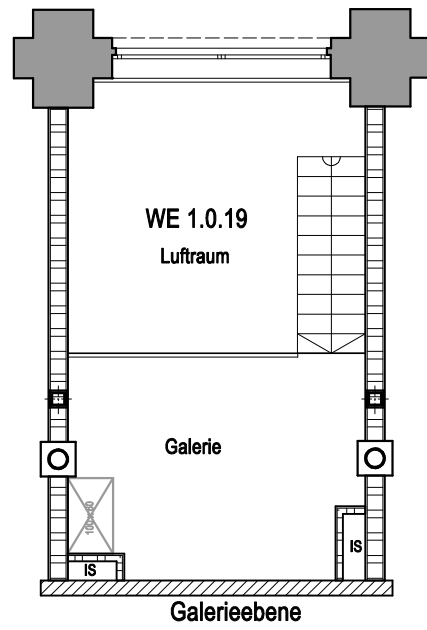

Prinzip-Querschnitt

Prinzip-Längsschnitt

Wohnung 1.0.19

Wohnen/ Küche	17,53 m ²
Bad	4,22 m ²
Galerie	10,93 m ²
Terrasse (A/2)	5,08 m ²
Gesamtfläche	37,76 m²