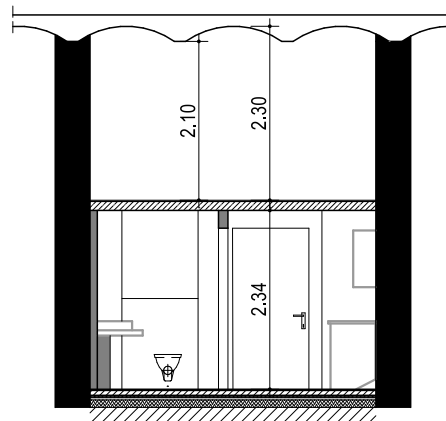

Prinzip-Querschnitt

Prinzip-Längsschnitt

Wohnung 7.0.01

Wohnen/ Küche	19,56 m ²
Bad	4,23 m ²
Galerie	10,24 m ²
Abstellraum	0,56 m ²
Terrasse (12,19/2)	6,09 m ²
Gesamtfläche	40,68 m²