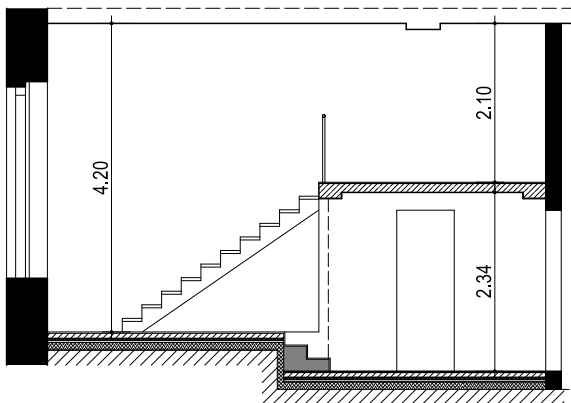

Prinzip-Querschnitt

Prinzip-Längsschnitt

Wohnung 7.0.01

Wohnen/ Küche	19,56 m ²
Bad	4,23 m ²
Galerie	10,24 m ²
Abstellraum	0,56 m ²
Terrasse (12,19/2)	6,09 m ²
Gesamtfläche	40,68 m²