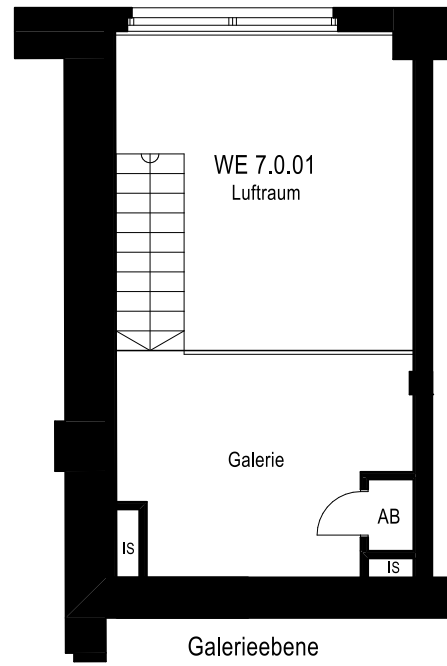

Prinzip-Querschnitt

Prinzip-Längsschnitt

Wohnung 7.0.01

Wohnen/ Küche	19,56 m ²
Bad	4,23 m ²
Galerie	10,24 m ²
Abstellraum	0,56 m ²
Terrasse (12,19/2)	6,09 m ²
Gesamtfläche	40,68 m²