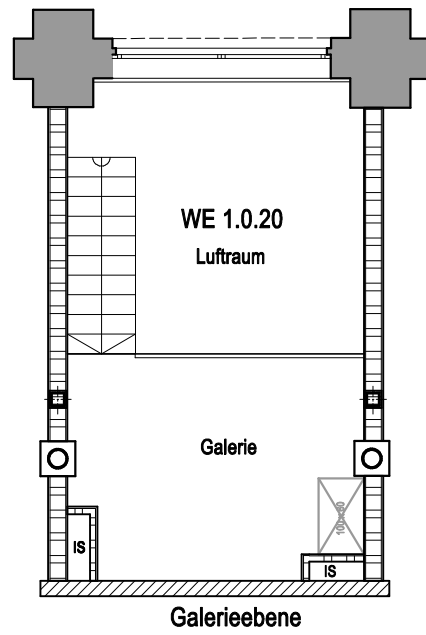

Prinzip-Querschnitt

Prinzip-Längsschnitt

Wohnung 1.0.20

Wohnen/ Küche	17,20 m ²
Bad	4,22 m ²
Galerie	10,85 m ²
Terrasse (A/2)	5,08 m ²
Gesamtfläche	37,35 m²