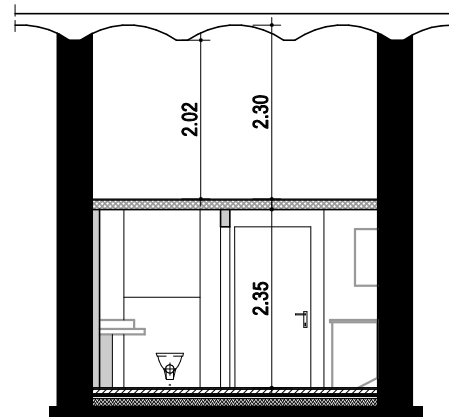

Prinzip-Querschnitt

Prinzip-Längsschnitt

Wohnung 1.0.20

Wohnen/ Küche	17,20 m ²
Bad	4,22 m ²
Galerie	10,85 m ²
Terrasse (A/2)	5,08 m ²
Gesamtfläche	37,35 m²