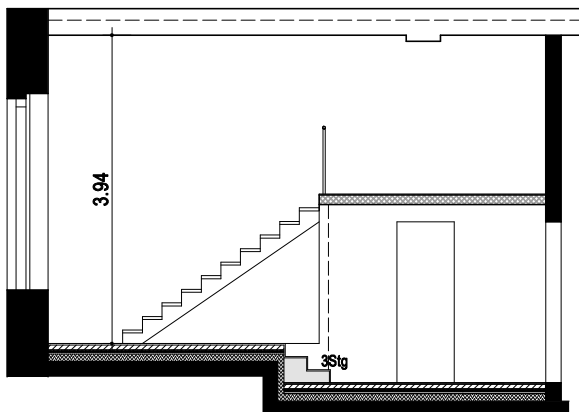

Prinzip-Querschnitt

Prinzip-Längsschnitt

Wohnung 1.0.20

Wohnen/ Küche	17,20 m ²
Bad	4,22 m ²
Galerie	10,85 m ²
Terrasse (A/2)	5,08 m ²
Gesamtfläche	37,35 m²