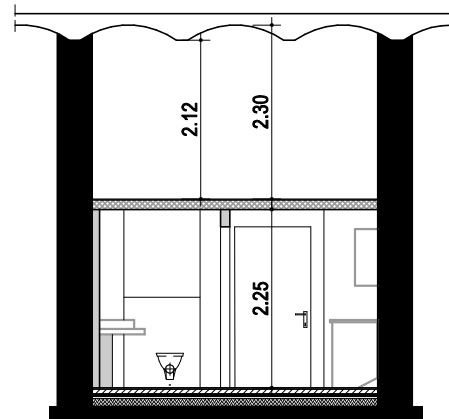

Prinzip-Querschnitt

Prinzip-Längsschnitt

Wohnung 2.0.16

Wohnen/ Küche	16,53 m ²
Bad	4,02 m ²
Galerie	10,53 m ²
Terrasse (7,55m ² /2)	3,77 m ²
Gesamtfläche	34,85 m²