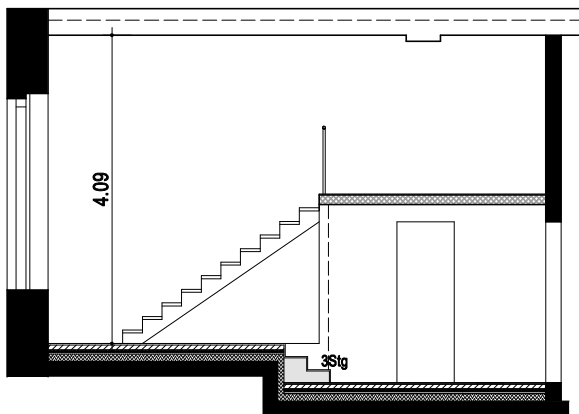

Prinzip-Querschnitt

Prinzip-Längsschnitt

Wohnung 2.0.16

Wohnen/ Küche	16,53 m ²
Bad	4,02 m ²
Galerie	10,53 m ²
Terrasse (7,55m ² /2)	3,77 m ²
Gesamtfläche	34,85 m²