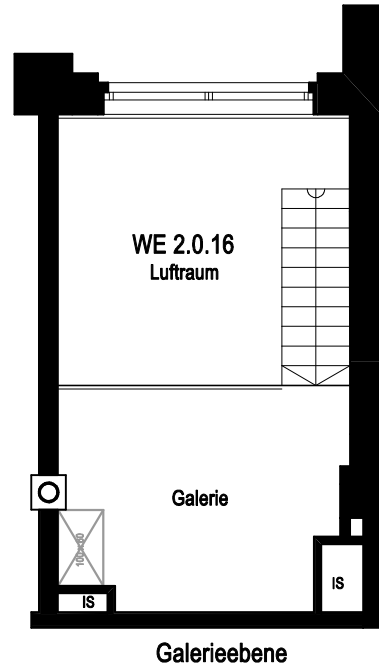

Prinzip-Querschnitt

Prinzip-Längsschnitt

Wohnung 2.0.16

Wohnen/ Küche	16,53 m ²
Bad	4,02 m ²
Galerie	10,53 m ²
Terrasse (7,55m ² /2)	3,77 m ²
Gesamtfläche	34,85 m²