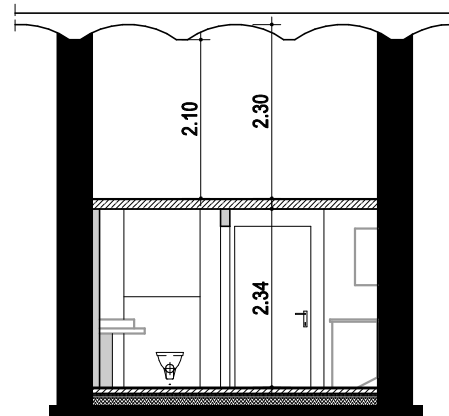

Prinzip-Querschnitt

Prinzip-Längsschnitt

Wohnung 3.0.20

Wohnen/ Küche	16,06 m ²
Bad	4,12 m ²
Galerie	9,74 m ²
Abstellraum	0,58 m ²
Terrasse (A/2)	5,10 m ²
Gesamtfläche	35,60 m²