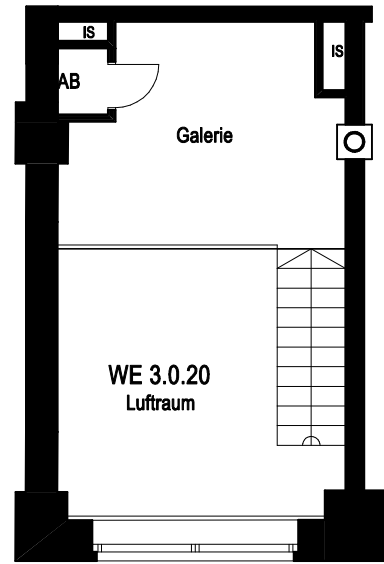

Prinzip-Querschnitt

Prinzip-Längsschnitt

Wohnung 3.0.20

Wohnen/ Küche	16,06 m ²
Bad	4,12 m ²
Galerie	9,74 m ²
Abstellraum	0,58 m ²
Terrasse (A/2)	5,10 m ²
Gesamtfläche	35,60 m²