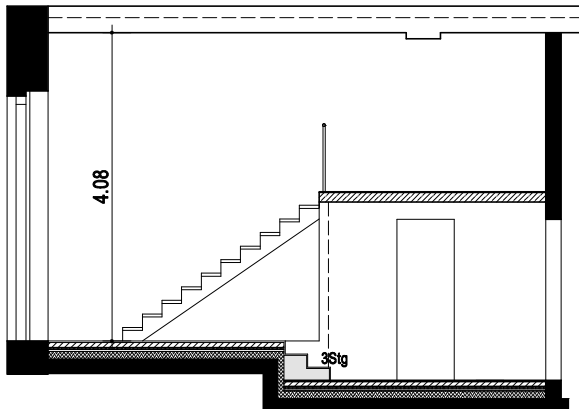

Prinzip-Querschnitt

Prinzip-Längsschnitt

Wohnung 3.0.20

Wohnen/ Küche	16,06 m ²
Bad	4,12 m ²
Galerie	9,74 m ²
Abstellraum	0,58 m ²
Terrasse (A/2)	5,10 m ²
Gesamtfläche	35,60 m²