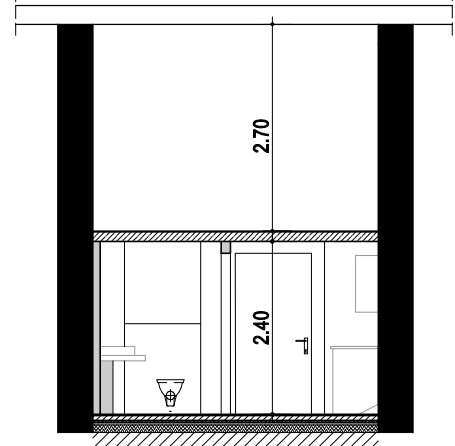

Prinzip-Querschnitt

Prinzip-Längsschnitt

Wohnung 4.0.21

Wohnen/ Küche	17,50 m ²
Bad	4,03 m ²
Galerie	10,12 m ²
Abstellraum	0,58 m ²
Terrasse (10,32/2)	5,16 m ²
Gesamtfläche	37,39 m²