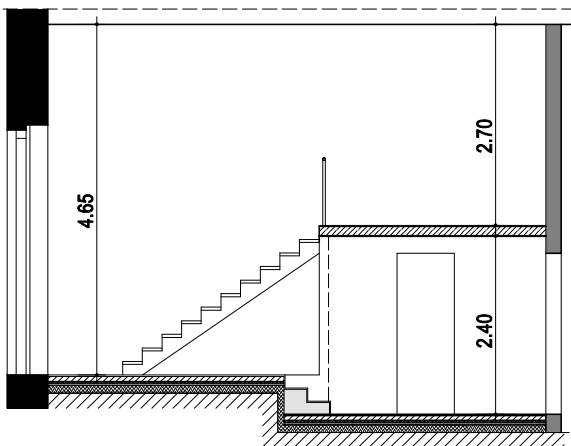

Prinzip-Querschnitt

Prinzip-Längsschnitt

Wohnung 4.0.21

Wohnen/ Küche	17,50 m ²
Bad	4,03 m ²
Galerie	10,12 m ²
Abstellraum	0,58 m ²
Terrasse (10,32/2)	5,16 m ²
Gesamtfläche	37,39 m²