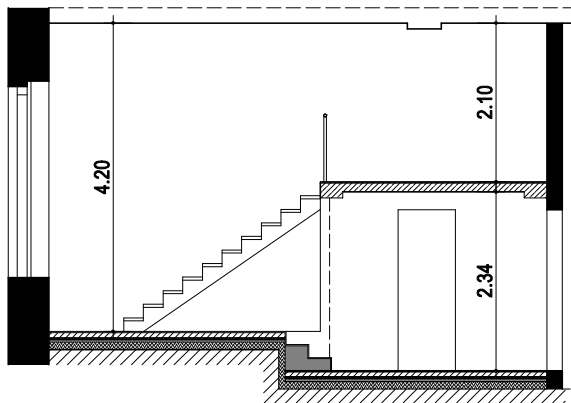

Prinzip-Querschnitt

Prinzip-Längsschnitt

Wohnung 9.0.07

Wohnen/ Küche	16,89 m ²
Bad	4,05 m ²
Galerie	10,09 m ²
Abstellraum	0,59 m ²
Terrasse (11,54/2)	5,77 m ²
Gesamtfläche	37,39 m²