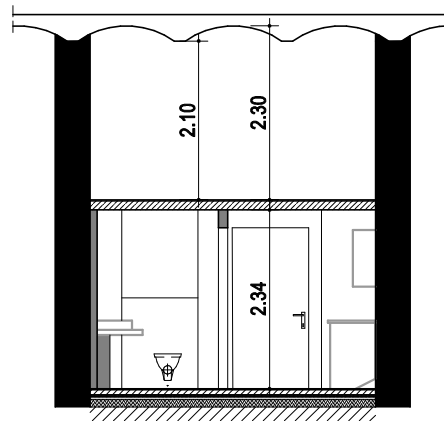

Prinzip-Querschnitt

Prinzip-Längsschnitt

Wohnung 9.0.07

Wohnen/ Küche	16,89 m ²
Bad	4,05 m ²
Galerie	10,09 m ²
Abstellraum	0,59 m ²
Terrasse (11,54/2)	5,77 m ²
Gesamtfläche	37,39 m²